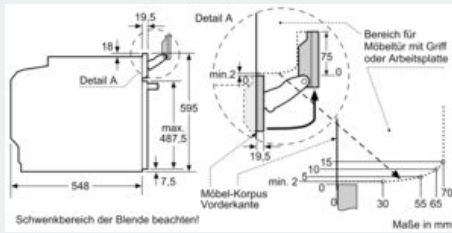

Ausstattung

Technische Daten

Art des Mikrowellengerätes : Kombinationsbetrieb mit Mikrowelle
 Steuerung : elektronisch
 Frontfarbe : Schwarz
 Abmessungen des Gerätes : 595 x 594 x 548 mm
 Abmessungen des Garraumes : 357.0 x 480 x 392.0 mm
 Länge Anschlusskabel : 120,0 cm
 Nettogewicht : 49,2 kg
 Bruttogewicht : 52,7 kg
 EAN-Nummer : 4242003902370
 Max. Mikrowellenleistung : 800 W
 Anschlusswert : 3600 W
 Absicherung : 16 A
 Spannung : 220-240 V
 Frequenz : 50; 60 Hz
 Steckerart : Schuko-/Gardy.m.Erdung
 Abmessungen des Garraumes : 357.0 x 480 x 392.0 mm
 Integriertes Zubehör : 1 x Backblech emailliert, 1 x Kombirost, 1 x Universalpfanne

Technische Info:

- Länge des Anschlusskabels: 120 cm
- Nennspannung: 220 - 240 V
- Gesamtanschlusswert Elektro: 3.6 kW
-

Maße

- Gerätemaße (HxBxT): 595 x 594 x 548mm
-
- Nischenmaße (HxBxT): 595 mm x 560 mm x 550 mm
- „Maße und Einbauhinweise zu diesem Gerät gemäß technischer Zeichnung beachten“

iQ700, Einbau-Backofen mit Mikrowellen- und Dampffunktion, 60 x 60 cm, Schwarz, Edelstahl HN978GMB1

Maßzeichnungen

Wird das Gerät unter einem Kochfeld eingebaut, muss folgende Arbeitsplattenstärke (ggf. inkl. Unterkonstruktion) beachtet werden.