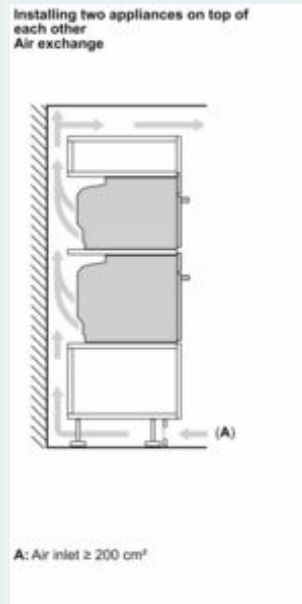

Technische Info:

- Länge des Anschlusskabels: 120 cm
- Nennspannung: 220 - 240 V
- Gesamtanschlusswert Elektro: 3.6 kW
-

Maße

- Gerätemaße (HxBxT): 595 x 594 x 548mm
-
- Nischenmaße (HxBxT): 595 mm x 560 mm x 550 mm
- „Maße und Einbauhinweise zu diesem Gerät gemäß technischer Zeichnung beachten“

iQ700, Einbau-Backofen mit Mikrowellen- und Dampffunktion, 60 x 60 cm, Schwarz, Edelstahl HN978GMB1

Maßzeichnungen

Wird das Gerät unter einem Kochfeld eingebaut, muss folgende Arbeitsplattenstärke (ggf. inkl. Unterkonstruktion) beachtet werden.