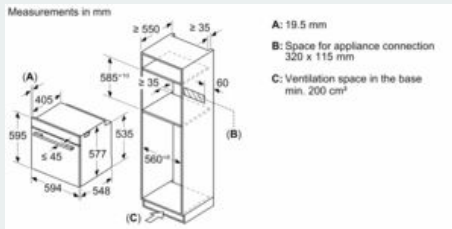

Ausstattung

Technische Daten

Art des Mikrowellengerätes : Kombinationsbetrieb mit Mikrowelle
 Steuerung : elektronisch
 Frontfarbe : Schwarz
 Abmessungen des Gerätes : 595 x 594 x 548 mm
 Abmessungen des Garraumes : 357.0 x 480 x 392.0 mm
 Länge Anschlusskabel : 120,0 cm
 Nettogewicht : 49,2 kg
 Bruttogewicht : 52,7 kg
 EAN-Nummer : 4242003902370
 Max. Mikrowellenleistung : 800 W
 Anschlusswert : 3600 W
 Absicherung : 16 A
 Spannung : 220-240 V
 Frequenz : 50; 60 Hz
 Steckerart : Schuko-/Gardy.m.Erdung
 Abmessungen des Garraumes : 357.0 x 480 x 392.0 mm
 Integriertes Zubehör : 1 x Backblech emailliert, 1 x Kombirost, 1 x Universalpfanne

Technische Info:

- Länge des Anschlusskabels: 120 cm
- Nennspannung: 220 - 240 V
- Gesamtanschlusswert Elektro: 3.6 kW
-

Maße

- Gerätemaße (HxBxT): 595 x 594 x 548mm
-
- Nischenmaße (HxBxT): 595 mm x 560 mm x 550 mm
- „Maße und Einbauhinweise zu diesem Gerät gemäß technischer Zeichnung beachten“

iQ700, Einbau-Backofen mit Mikrowellen- und Dampffunktion, 60 x 60 cm, Schwarz, Edelstahl HN978GMB1

Maßzeichnungen

Wird das Gerät unter einem Kochfeld eingebaut, muss folgende Arbeitsplattenstärke (ggf. inkl. Unterkonstruktion) beachtet werden.