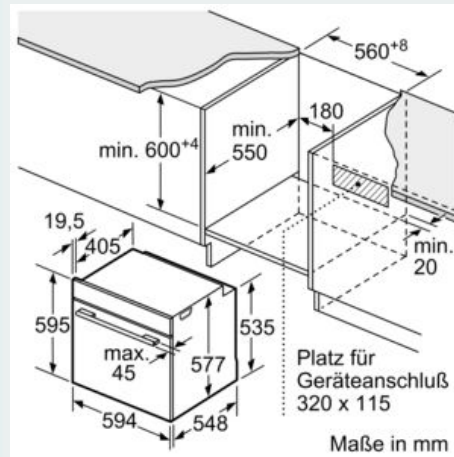

Ausstattung

Technische Daten

Art des Mikrowellengerätes : Kombinationsbetrieb mit Mikrowelle
 Steuerung : elektronisch
 Frontfarbe : Schwarz
 Abmessungen des Gerätes : 595 x 594 x 548 mm
 Abmessungen des Garraumes : 357.0 x 480 x 392.0 mm
 Länge Anschlusskabel : 120,0 cm
 Nettogewicht : 49,2 kg
 Bruttogewicht : 52,7 kg
 EAN-Nummer : 4242003902370
 Max. Mikrowellenleistung : 800 W
 Anschlusswert : 3600 W
 Absicherung : 16 A
 Spannung : 220-240 V
 Frequenz : 50; 60 Hz
 Steckerart : Schuko-/Gardy.m.Erdung
 Abmessungen des Garraumes : 357.0 x 480 x 392.0 mm
 Integriertes Zubehör : 1 x Backblech emailliert, 1 x Kombirost, 1 x Universalpfanne

Technische Info:

- Länge des Anschlusskabels: 120 cm
- Nennspannung: 220 - 240 V
- Gesamtanschlusswert Elektro: 3.6 kW
-

Maße

- Gerätemaße (HxBxT): 595 x 594 x 548mm
-
- Nischenmaße (HxBxT): 595 mm x 560 mm x 550 mm
- „Maße und Einbauhinweise zu diesem Gerät gemäß technischer Zeichnung beachten“

iQ700, Einbau-Backofen mit Mikrowellen- und Dampffunktion, 60 x 60 cm, Schwarz, Edelstahl HN978GMB1

Maßzeichnungen

Wird das Gerät unter einem Kochfeld eingebaut, muss folgende Arbeitsplattenstärke (ggf. inkl. Unterkonstruktion) beachtet werden.