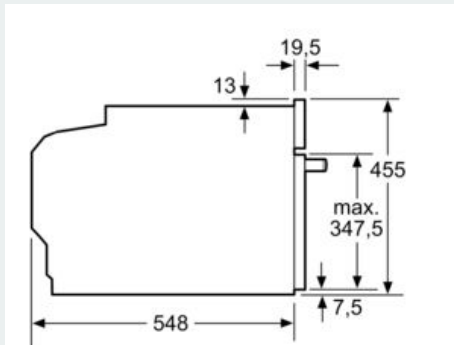

Technische Info:

- Länge des Anschlusskabels: 150 cm
- Nennspannung: 220 - 240 V
- Gesamtanschlusswert Elektro: 3.6 kW
-

Maße

- Gerätemaße (HxBxT): 455 x 594 x 548mm
-
- Nischenmaße (HxBxT): 455 mm x 560 mm x 550 mm
- „Maße und Einbauhinweise zu diesem Gerät gemäß technischer Zeichnung beachten“

iQ700, Einbau-Kompaktbackofen mit Mikrowellenfunktion, 60 x 45 cm, Schwarz, Edelstahl CM978GQB1

Maßzeichnungen

Einbau mit einem Kochfeld.

Maße in mm

Wird das Kompaktgerät unter einem Kochfeld eingebaut, muss folgende Arbeitsplattenstärke (ggf. inkl. Unterkonstruktion) beachtet werden.

Kochfeld-Typ	min. Arbeitsplattenstärke	
	aufgesetzt	flächenbündig
Induktionskochfeld	42 mm	43 mm
Vollflächen-Induktionskochfeld	52 mm	53 mm
Gaskochfeld	32 mm	43 mm
Elektrokochfeld	32 mm	35 mm

Maße in mm