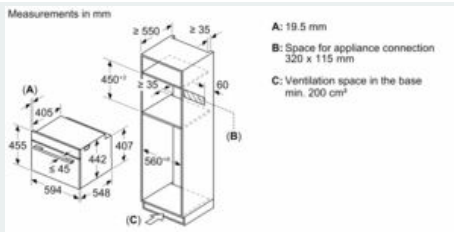

Technische Info:

- Länge des Anschlusskabels: 150 cm
- Nennspannung: 220 - 240 V
- Gesamtanschlusswert Elektro: 3.6 kW
-

Maße

- Gerätemaße (HxBxT): 455 x 594 x 548mm
-
- Nischenmaße (HxBxT): 455 mm x 560 mm x 550 mm
- „Maße und Einbauhinweise zu diesem Gerät gemäß technischer Zeichnung beachten“

iQ700, Einbau-Kompaktbackofen mit Mikrowellenfunktion, 60 x 45 cm, Schwarz, Edelstahl CM978GQB1

Maßzeichnungen

Einbau mit einem Kochfeld.

Maße in mm

Wird das Kompaktgerät unter einem Kochfeld eingebaut, muss folgende Arbeitsplattenstärke (ggf. inkl. Unterkonstruktion) beachtet werden.