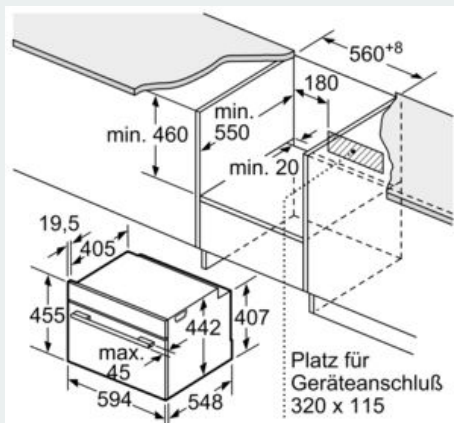

Technische Info:

- Länge des Anschlusskabels: 150 cm
- Nennspannung: 220 - 240 V
- Gesamtanschlusswert Elektro: 3.6 kW
-

Maße

- Gerätemaße (HxBxT): 455 x 594 x 548mm
-
- Nischenmaße (HxBxT): 455 mm x 560 mm x 550 mm
- „Maße und Einbauhinweise zu diesem Gerät gemäß technischer Zeichnung beachten“

iQ700, Einbau-Kompaktbackofen mit Mikrowellenfunktion, 60 x 45 cm, Schwarz, Edelstahl CM978GQB1

Maßzeichnungen

Einbau mit einem Kochfeld.

Maße in mm

Wird das Kompaktgerät unter einem Kochfeld eingebaut, muss folgende Arbeitsplattenstärke (ggf. inkl. Unterkonstruktion) beachtet werden.

Kochfeld-Typ	min. Arbeitsplattenstärke	
	aufgesetzt	flächenbündig
Induktionskochfeld	42 mm	43 mm
Vollflächen-Induktionskochfeld	52 mm	53 mm
Gaskochfeld	32 mm	43 mm
Elektrokochfeld	32 mm	35 mm

Maße in mm

Maße in mm

Installing two appliances on top of each other
Air exchange

A: Air inlet $\geq 200 \text{ cm}^2$