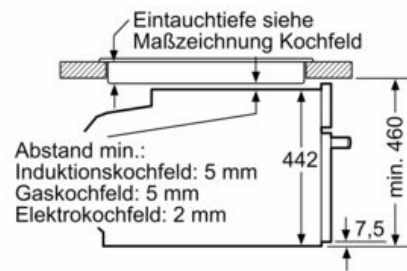

Ausstattung

Technische Daten

Art des Mikrowellengerätes : Kombinationsbetrieb mit Mikrowelle
 Steuerung : elektronisch
 Frontfarbe : Schwarz
 Abmessungen des Gerätes : 455 x 594 x 548 mm
 Abmessungen des Garraumes : 237.0 x 480 x 392.0 mm
 Länge Anschlusskabel : 150,0 cm
 Nettogewicht : 37,2 kg
 Bruttogewicht : 40,6 kg
 EAN-Nummer : 4242003901434
 Max. Mikrowellenleistung : 900 W
 Anschlusswert : 3600 W
 Absicherung : 16 A
 Spannung : 220-240 V
 Frequenz : 50; 60 Hz
 Steckerart : Schuko-/Gardy.m.Erdung
 Abmessungen des Garraumes : 237.0 x 480 x 392.0 mm
 Integriertes Zubehör : 1 x Backblech emailliert, 1 x Kombirost, 1 x Universalpfanne

Technische Info:

- Länge des Anschlusskabels: 150 cm
- Nennspannung: 220 - 240 V
- Gesamtanschlusswert Elektro: 3.6 kW
-

Maße

- Gerätemaße (HxBxT): 455 x 594 x 548mm
-
- Nischenmaße (HxBxT): 455 mm x 560 mm x 550 mm
- „Maße und Einbauhinweise zu diesem Gerät gemäß technischer Zeichnung beachten“

iQ700, Einbau-Kompaktbackofen mit Mikrowellenfunktion, 60 x 45 cm, Schwarz, Edelstahl CM978GQB1

Maßzeichnungen

Einbau mit einem Kochfeld.

Maße in mm

Wird das Kompaktgerät unter einem Kochfeld eingebaut, muss folgende Arbeitsplattenstärke (ggf. inkl. Unterkonstruktion) beachtet werden.