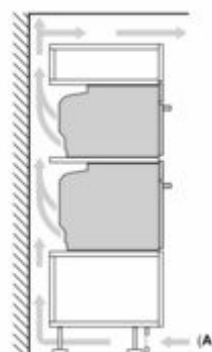

Technische Info:

- Länge des Anschlusskabels: 150 cm
- Nennspannung: 220 - 240 V
- Gesamtanschlusswert Elektro: 3.6 kW
-

Maße

- Gerätemaße (HxBxT): 455 x 594 x 548mm
-
- Nischenmaße (HxBxT): 455 mm x 560 mm x 550 mm
- „Maße und Einbauhinweise zu diesem Gerät gemäß technischer Zeichnung beachten“

iQ700, Einbau-Kompaktbackofen mit Mikrowellenfunktion, 60 x 45 cm, Schwarz, Edelstahl CM978GQB1

Maßzeichnungen

Einbau mit einem Kochfeld.

Maße in mm

Wird das Kompaktgerät unter einem Kochfeld eingebaut, muss folgende Arbeitsplattenstärke (ggf. inkl. Unterkonstruktion) beachtet werden.

Kochfeld-Typ	min. Arbeitsplattenstärke	
	aufgesetzt	flächenbündig
Induktionskochfeld	42 mm	43 mm
Vollflächen-Induktionskochfeld	52 mm	53 mm
Gaskochfeld	32 mm	43 mm
Elektrokochfeld	32 mm	35 mm

Maße in mm

Maße in mm

Installing two appliances on top of each other
Air exchange

A: Air inlet $\geq 200 \text{ cm}^2$