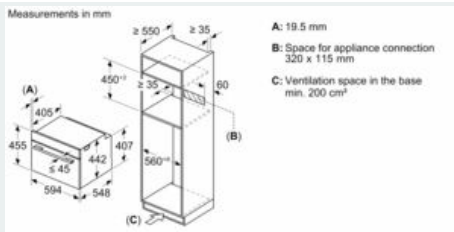

Technische Info:

- Länge des Anschlusskabels: 150 cm
- Nennspannung: 220 - 240 V
- Gesamtanschlusswert Elektro: 3.6 kW
-

Maße

- Gerätemaße (HxBxT): 455 x 594 x 548mm
-
- Nischenmaße (HxBxT): 455 mm x 560 mm x 550 mm
- „Maße und Einbauhinweise zu diesem Gerät gemäß technischer Zeichnung beachten“

iQ700, Einbau-Kompaktbackofen mit Mikrowellenfunktion, 60 x 45 cm, Schwarz, Edelstahl CM936GCB1

Maßzeichnungen

Einbau mit einem Kochfeld.

Maße in mm

Wird das Kompaktgerät unter einem Kochfeld eingebaut, muss folgende Arbeitsplattenstärke (ggf. inkl. Unterkonstruktion) beachtet werden.