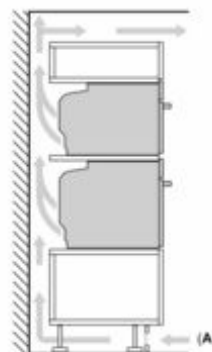

Technische Info:

- Länge des Anschlusskabels: 150 cm
- Nennspannung: 220 - 240 V
- Gesamtanschlusswert Elektro: 3.6 kW
-

Maße

- Gerätemaße (HxBxT): 455 x 594 x 548mm
-
- Nischenmaße (HxBxT): 455 mm x 560 mm x 550 mm
- „Maße und Einbauhinweise zu diesem Gerät gemäß technischer Zeichnung beachten“

iQ700, Einbau-Kompaktbackofen mit Mikrowellenfunktion, 60 x 45 cm, Schwarz, Edelstahl CM936GCB1

Maßzeichnungen

Einbau mit einem Kochfeld.

Maße in mm

Wird das Kompaktgerät unter einem Kochfeld eingebaut, muss folgende Arbeitsplattenstärke (ggf. inkl. Unterkonstruktion) beachtet werden.

Kochfeld-Typ	min. Arbeitsplattenstärke	
	aufgesetzt	flächenbündig
Induktionskochfeld	42 mm	43 mm
Vollflächen-Induktionskochfeld	52 mm	53 mm
Gaskochfeld	32 mm	43 mm
Elektrokochfeld	32 mm	35 mm

Maße in mm

Maße in mm

Installing two appliances on top of each other Air exchange

A: Air inlet $\geq 200 \text{ cm}^2$