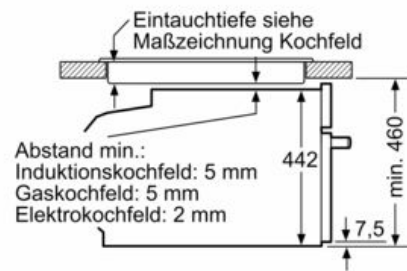

Technische Info:

- Länge des Anschlusskabels: 150 cm
- Nennspannung: 220 - 240 V
- Gesamtanschlusswert Elektro: 3.6 kW
-

Maße

- Gerätemaße (HxBxT): 455 x 594 x 548mm
-
- Nischenmaße (HxBxT): 455 mm x 560 mm x 550 mm
- „Maße und Einbauhinweise zu diesem Gerät gemäß technischer Zeichnung beachten“

iQ700, Einbau-Kompaktbackofen mit Mikrowellenfunktion, 60 x 45 cm, Schwarz, Edelstahl CM936GCB1

Maßzeichnungen

Einbau mit einem Kochfeld.

Maße in mm

Wird das Kompaktgerät unter einem Kochfeld eingebaut, muss folgende Arbeitsplattenstärke (ggf. inkl. Unterkonstruktion) beachtet werden.