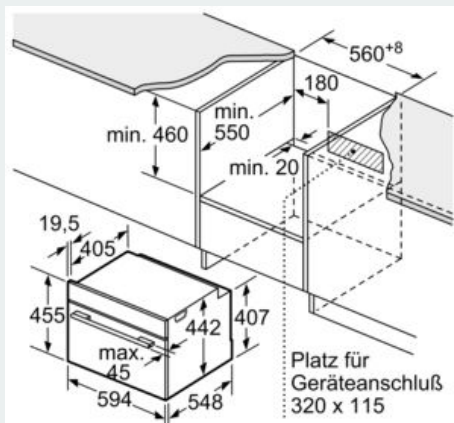

Technische Info:

- Länge des Anschlusskabels: 150 cm
- Nennspannung: 220 - 240 V
- Gesamtanschlusswert Elektro: 3.6 kW
-

Maße

- Gerätemaße (HxBxT): 455 x 594 x 548mm
-
- Nischenmaße (HxBxT): 455 mm x 560 mm x 550 mm
- „Maße und Einbauhinweise zu diesem Gerät gemäß technischer Zeichnung beachten“

iQ700, Einbau-Kompaktbackofen mit Mikrowellenfunktion, 60 x 45 cm, Schwarz, Edelstahl CM936GCB1

Maßzeichnungen

Einbau mit einem Kochfeld.

Maße in mm

Wird das Kompaktgerät unter einem Kochfeld eingebaut, muss folgende Arbeitsplattenstärke (ggf. inkl. Unterkonstruktion) beachtet werden.

Kochfeld-Typ	min. Arbeitsplattenstärke	
	aufgesetzt	flächenbündig
Induktionskochfeld	42 mm	43 mm
Vollflächen-Induktionskochfeld	52 mm	53 mm
Gaskochfeld	32 mm	43 mm
Elektrokochfeld	32 mm	35 mm

Maße in mm

Maße in mm

Installing two appliances on top of each other Air exchange

A: Air inlet $\geq 200 \text{ cm}^2$