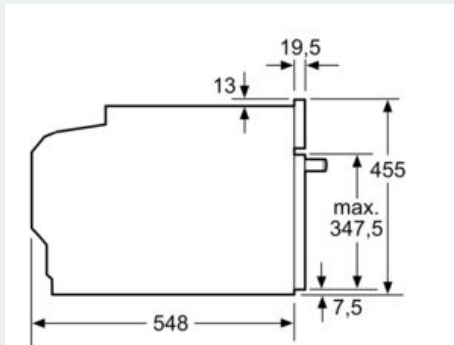

Technische Info:

- Länge des Anschlusskabels: 150 cm
- Nennspannung: 220 - 240 V
- Gesamtanschlusswert Elektro: 3.6 kW
-

Maße

- Gerätemaße (HxBxT): 455 x 594 x 548mm
-
- Nischenmaße (HxBxT): 455 mm x 560 mm x 550 mm
- „Maße und Einbauhinweise zu diesem Gerät gemäß technischer Zeichnung beachten“

iQ700, Einbau-Kompaktbackofen mit Mikrowellenfunktion, 60 x 45 cm, Schwarz, Edelstahl CM936GCB1

Maßzeichnungen

Einbau mit einem Kochfeld.

Maße in mm

Wird das Kompaktgerät unter einem Kochfeld eingebaut, muss folgende Arbeitsplattenstärke (ggf. inkl. Unterkonstruktion) beachtet werden.

Kochfeld-Typ	min. Arbeitsplattenstärke	
	aufgesetzt	flächenbündig
Induktionskochfeld	42 mm	43 mm
Vollflächen-Induktionskochfeld	52 mm	53 mm
Gaskochfeld	32 mm	43 mm
Elektrokochfeld	32 mm	35 mm

Maße in mm