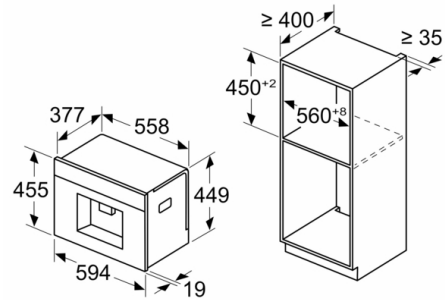

Serie 8, Einbau-Kaffevollautomat, Schwarz CTL9181B0

Maße in mm

Bohnen- und Wasserbehälter werden von vorne entfernt
Empfohlene Installationshöhe 950–1450 mm

Maße in mm

Bohnen- und Wasserbehälter werden von vorne entfernt
Empfohlene Installationshöhe 950–1450 mm

Maße in mm

Eckeinbau links

Bei Verwendung des 92°-Scharnierbegrenzers beträgt der min. Abstand zur Wand nur 100 mm

Maße in mm

Maße in mm

A: 7,5 mm