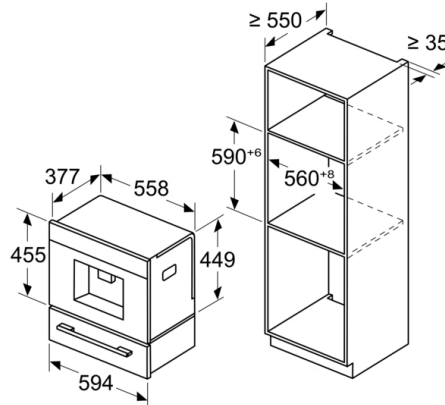

Serie 8, Einbau-Kaffevollautomat, Schwarz CTL9181B0

Maße in mm

Bohnen- und Wasserbehälter werden von vorne entfernt
Empfohlene Installationshöhe 950–1450 mm

Maße in mm

Bohnen- und Wasserbehälter werden von vorne entfernt
Empfohlene Installationshöhe 950–1450 mm

Maße in mm

Eckeinbau links

Bei Verwendung des 92°-Scharnierbegrenzers beträgt der min. Abstand zur Wand nur 100 mm

Maße in mm

Maße in mm

A: 7,5 mm