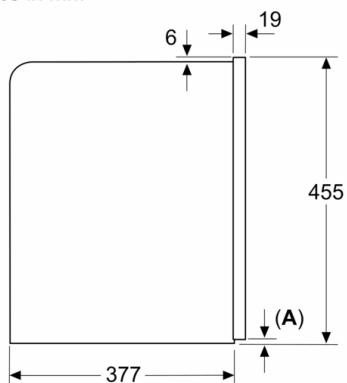

Serie 8, Einbau-Kaffevollautomat, Schwarz CTL9181B0

Maße in mm

Bohnen- und Wasserbehälter werden von vorne entfernt
Empfohlene Installationshöhe 950–1450 mm

Maße in mm

Bohnen- und Wasserbehälter werden von vorne entfernt
Empfohlene Installationshöhe 950–1450 mm

Maße in mm

Eckeinbau links

Bei Verwendung des 92°-Scharnierbegrenzers beträgt der min. Abstand zur Wand nur 100 mm

Maße in mm

Maße in mm

A: 7,5 mm