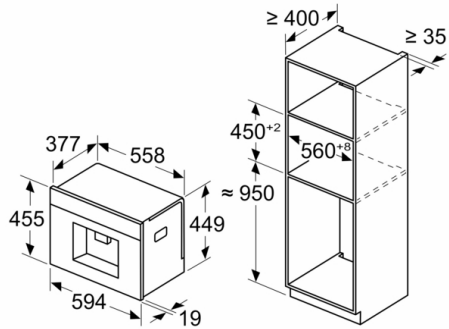

Serie 8, Einbau-Kaffevollautomat, Schwarz CTL9181B0

Maße in mm

Bohnen- und Wasserbehälter werden von vorne entfernt
Empfohlene Installationshöhe 950–1450 mm

Maße in mm

Bohnen- und Wasserbehälter werden von vorne entfernt
Empfohlene Installationshöhe 950–1450 mm

Maße in mm

Eckeinbau links

Bei Verwendung des 92°-Scharnierbegrenzers beträgt der min. Abstand zur Wand nur 100 mm

Maße in mm

Maße in mm

A: 7,5 mm