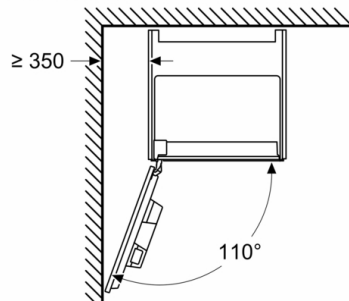

Serie 8, Einbau-Kaffevollautomat, Schwarz CTL9181B0

Maße in mm

Bohnen- und Wasserbehälter werden von vorne entfernt
Empfohlene Installationshöhe 950–1450 mm

Maße in mm

Bohnen- und Wasserbehälter werden von vorne entfernt
Empfohlene Installationshöhe 950–1450 mm

Maße in mm

Eckeinbau links

Bei Verwendung des 92°-Scharnierbegrenzers beträgt der min. Abstand zur Wand nur 100 mm

Maße in mm

Maße in mm

A: 7,5 mm