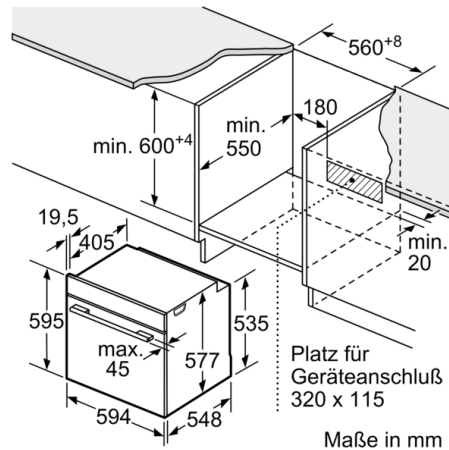

Technische Info:

- Länge des Anschlusskabels: 120 cm
- Nennspannung: 220 - 240 V
- Gesamtanschlusswert Elektro: 3.6 kW

Maße

- Gerätemaße (HxBxT): 595 x 594 x 548mm
- Nischenmaße (HxBxT): 595 mm x 560 mm x 550 mm
- „Maße und Einbauhinweise zu diesem Gerät gemäß technischer Zeichnung beachten“

Serie 8, Einbau-Backofen mit Mikrowellenfunktion, 60 x 60 cm, Schwarz HMG978NB1

Installing two appliances on top of each other Air exchange

Wird das Gerät unter einem Kochfeld eingebaut, muss folgende Arbeitsplattenstärke (ggf. inkl. Unterkonstruktion) beachtet werden.

Kochfeld-Typ	min. Arbeitsplattenstärke	
	aufgesetzt	flächenbündig
Induktionskochfeld	37 mm	38 mm
Vollflächen-Induktionskochfeld	47 mm	48 mm
Gaskochfeld	30 mm	38 mm
Elektrokochfeld	27 mm	30 mm

Maße in mm