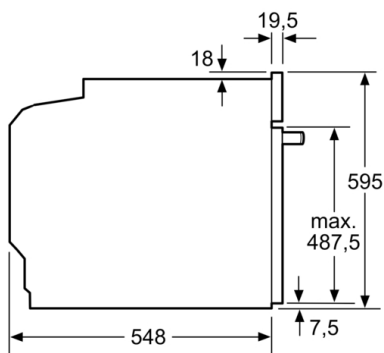

Technische Info:

- Länge des Anschlusskabels: 120 cm
- Nennspannung: 220 - 240 V
- Gesamtanschlusswert Elektro: 3.6 kW

Maße

- Gerätemaße (HxBxT): 595 x 594 x 548mm
- Nischenmaße (HxBxT): 595 mm x 560 mm x 550 mm
- „Maße und Einbauhinweise zu diesem Gerät gemäß technischer Zeichnung beachten“

Serie 8, Einbau-Backofen mit Mikrowellenfunktion, 60 x 60 cm, Schwarz HMG978NB1

Installing two appliances on top of each other Air exchange

Wird das Gerät unter einem Kochfeld eingebaut, muss folgende Arbeitsplattenstärke (ggf. inkl. Unterkonstruktion) beachtet werden.

Kochfeld-Typ	min. Arbeitsplattenstärke	
	aufgesetzt	flächenbündig
Induktionskochfeld	37 mm	38 mm
Vollflächen-Induktionskochfeld	47 mm	48 mm
Gaskochfeld	30 mm	38 mm
Elektrokochfeld	27 mm	30 mm

Maße in mm