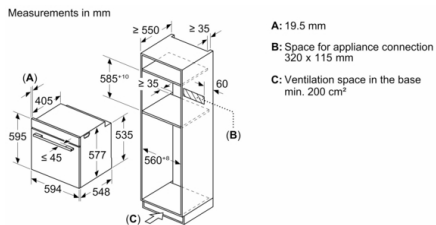

Serie 8, Einbau-Backofen mit Mikrowellenfunktion, 60 x 60 cm, Schwarz HMG978NB1