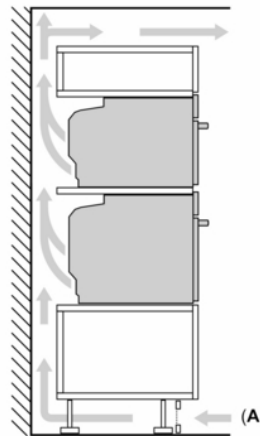

Technische Info:

- Länge des Anschlusskabels: 120 cm
- Nennspannung: 220 - 240 V
- Gesamtanschlusswert Elektro: 3.6 kW

Maße

- Gerätemaße (HxBxT): 595 x 594 x 548mm
- Nischenmaße (HxBxT): 595 mm x 560 mm x 550 mm
- „Maße und Einbauhinweise zu diesem Gerät gemäß technischer Zeichnung beachten“

Serie 8, Einbau-Backofen mit Mikrowellenfunktion, 60 x 60 cm, Schwarz HMG978NB1

Installing two appliances on top of each other Air exchange

Wird das Gerät unter einem Kochfeld eingebaut, muss folgende Arbeitsplattenstärke (ggf. inkl. Unterkonstruktion) beachtet werden.