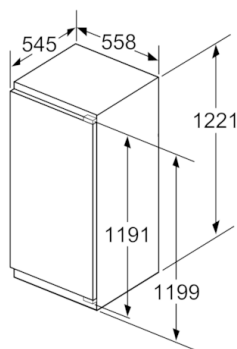

Maße in mm

Maße in mm
Empfehlung Spaltmaße für Flachscharnier