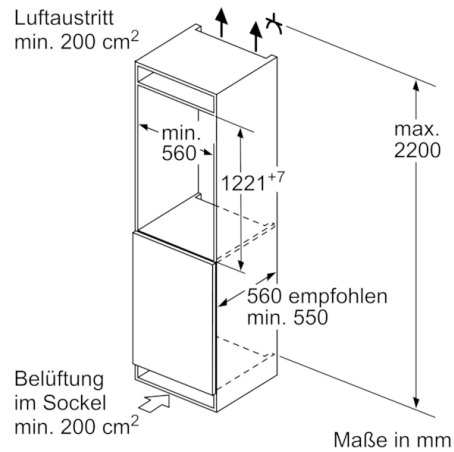

Maße in mm

Maße in mm
Empfehlung Spaltmaße für Flachscharnier

F	R	X
16-19	0-3	2,5
20	0-1	3
	2-3	2,5
21	0-1	3
	2-3	2,5
22	0	4
	1	3,5
	2-3	3

Die in der Tabelle empfohlenen Spaltmasse sind einzuhalten, um eine kollisionsfreie Öffnung der Gerätetüre zu gewährleisten und Beschädigungen am Küchenmöbel zu vermeiden.

A	B	C
1500-1750	22	22
720-1400	19	19
A1	15	19
A2	15	19