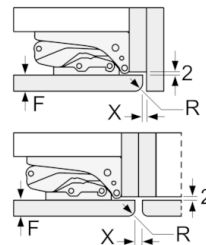

F	R	X
16-19	0-3	2,5
20	0-1	3
	2-3	2,5
21	0-1	3
	2-3	2,5
22	0	4
	1	3,5
	2-3	3

Die in der Tabelle empfohlenen Spaltmasse sind einzuhalten, um eine kollisionsfreie Öffnung der Gerätetüre zu gewährleisten und Beschädigungen am Küchenmöbel zu vermeiden.