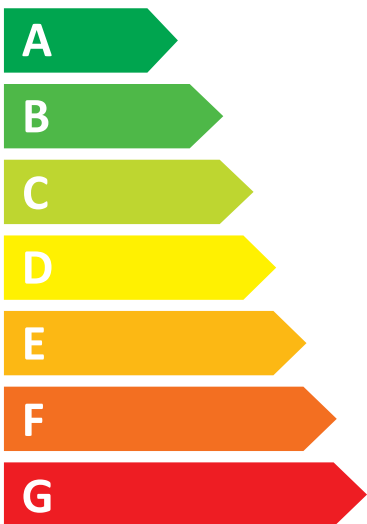

ENERG

Bosch

SBD8TC800E

54 kWh / 

14 x

9,5 L

4:55

ABCD